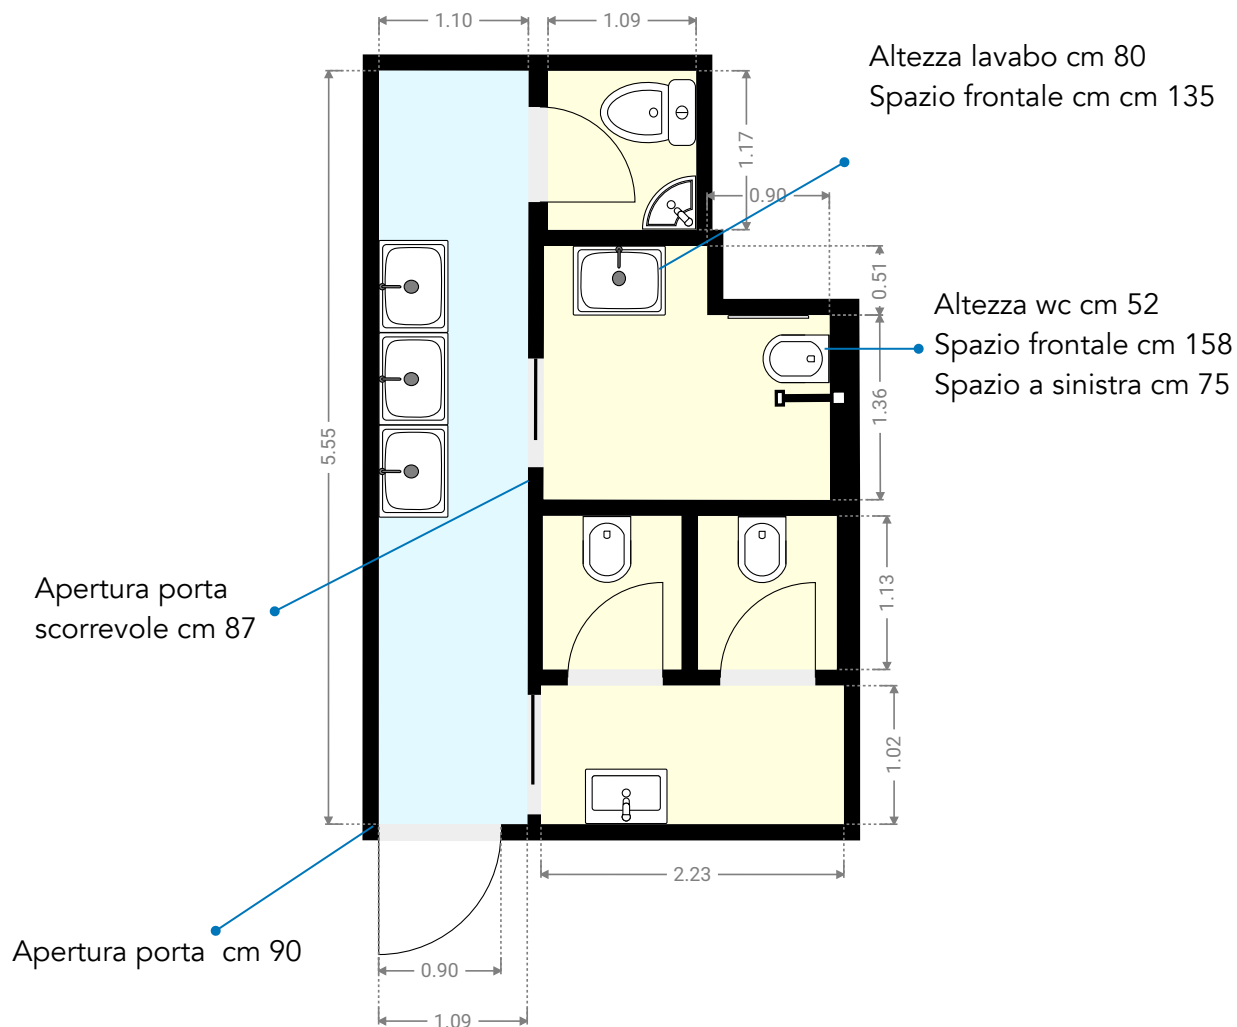

Servizi igienici

Al piano terra è presente un servizio igienico. E' presente un gradino di cm 16, superabile attraverso una rampa, lunga 1,5 m.

Le informazioni contenute in questa scheda sono state rilevate ed elaborate dalla Cooperativa sociale C'era

Per ulteriori informazioni: ceralaccaturismo@gmail.com | 347 1639197